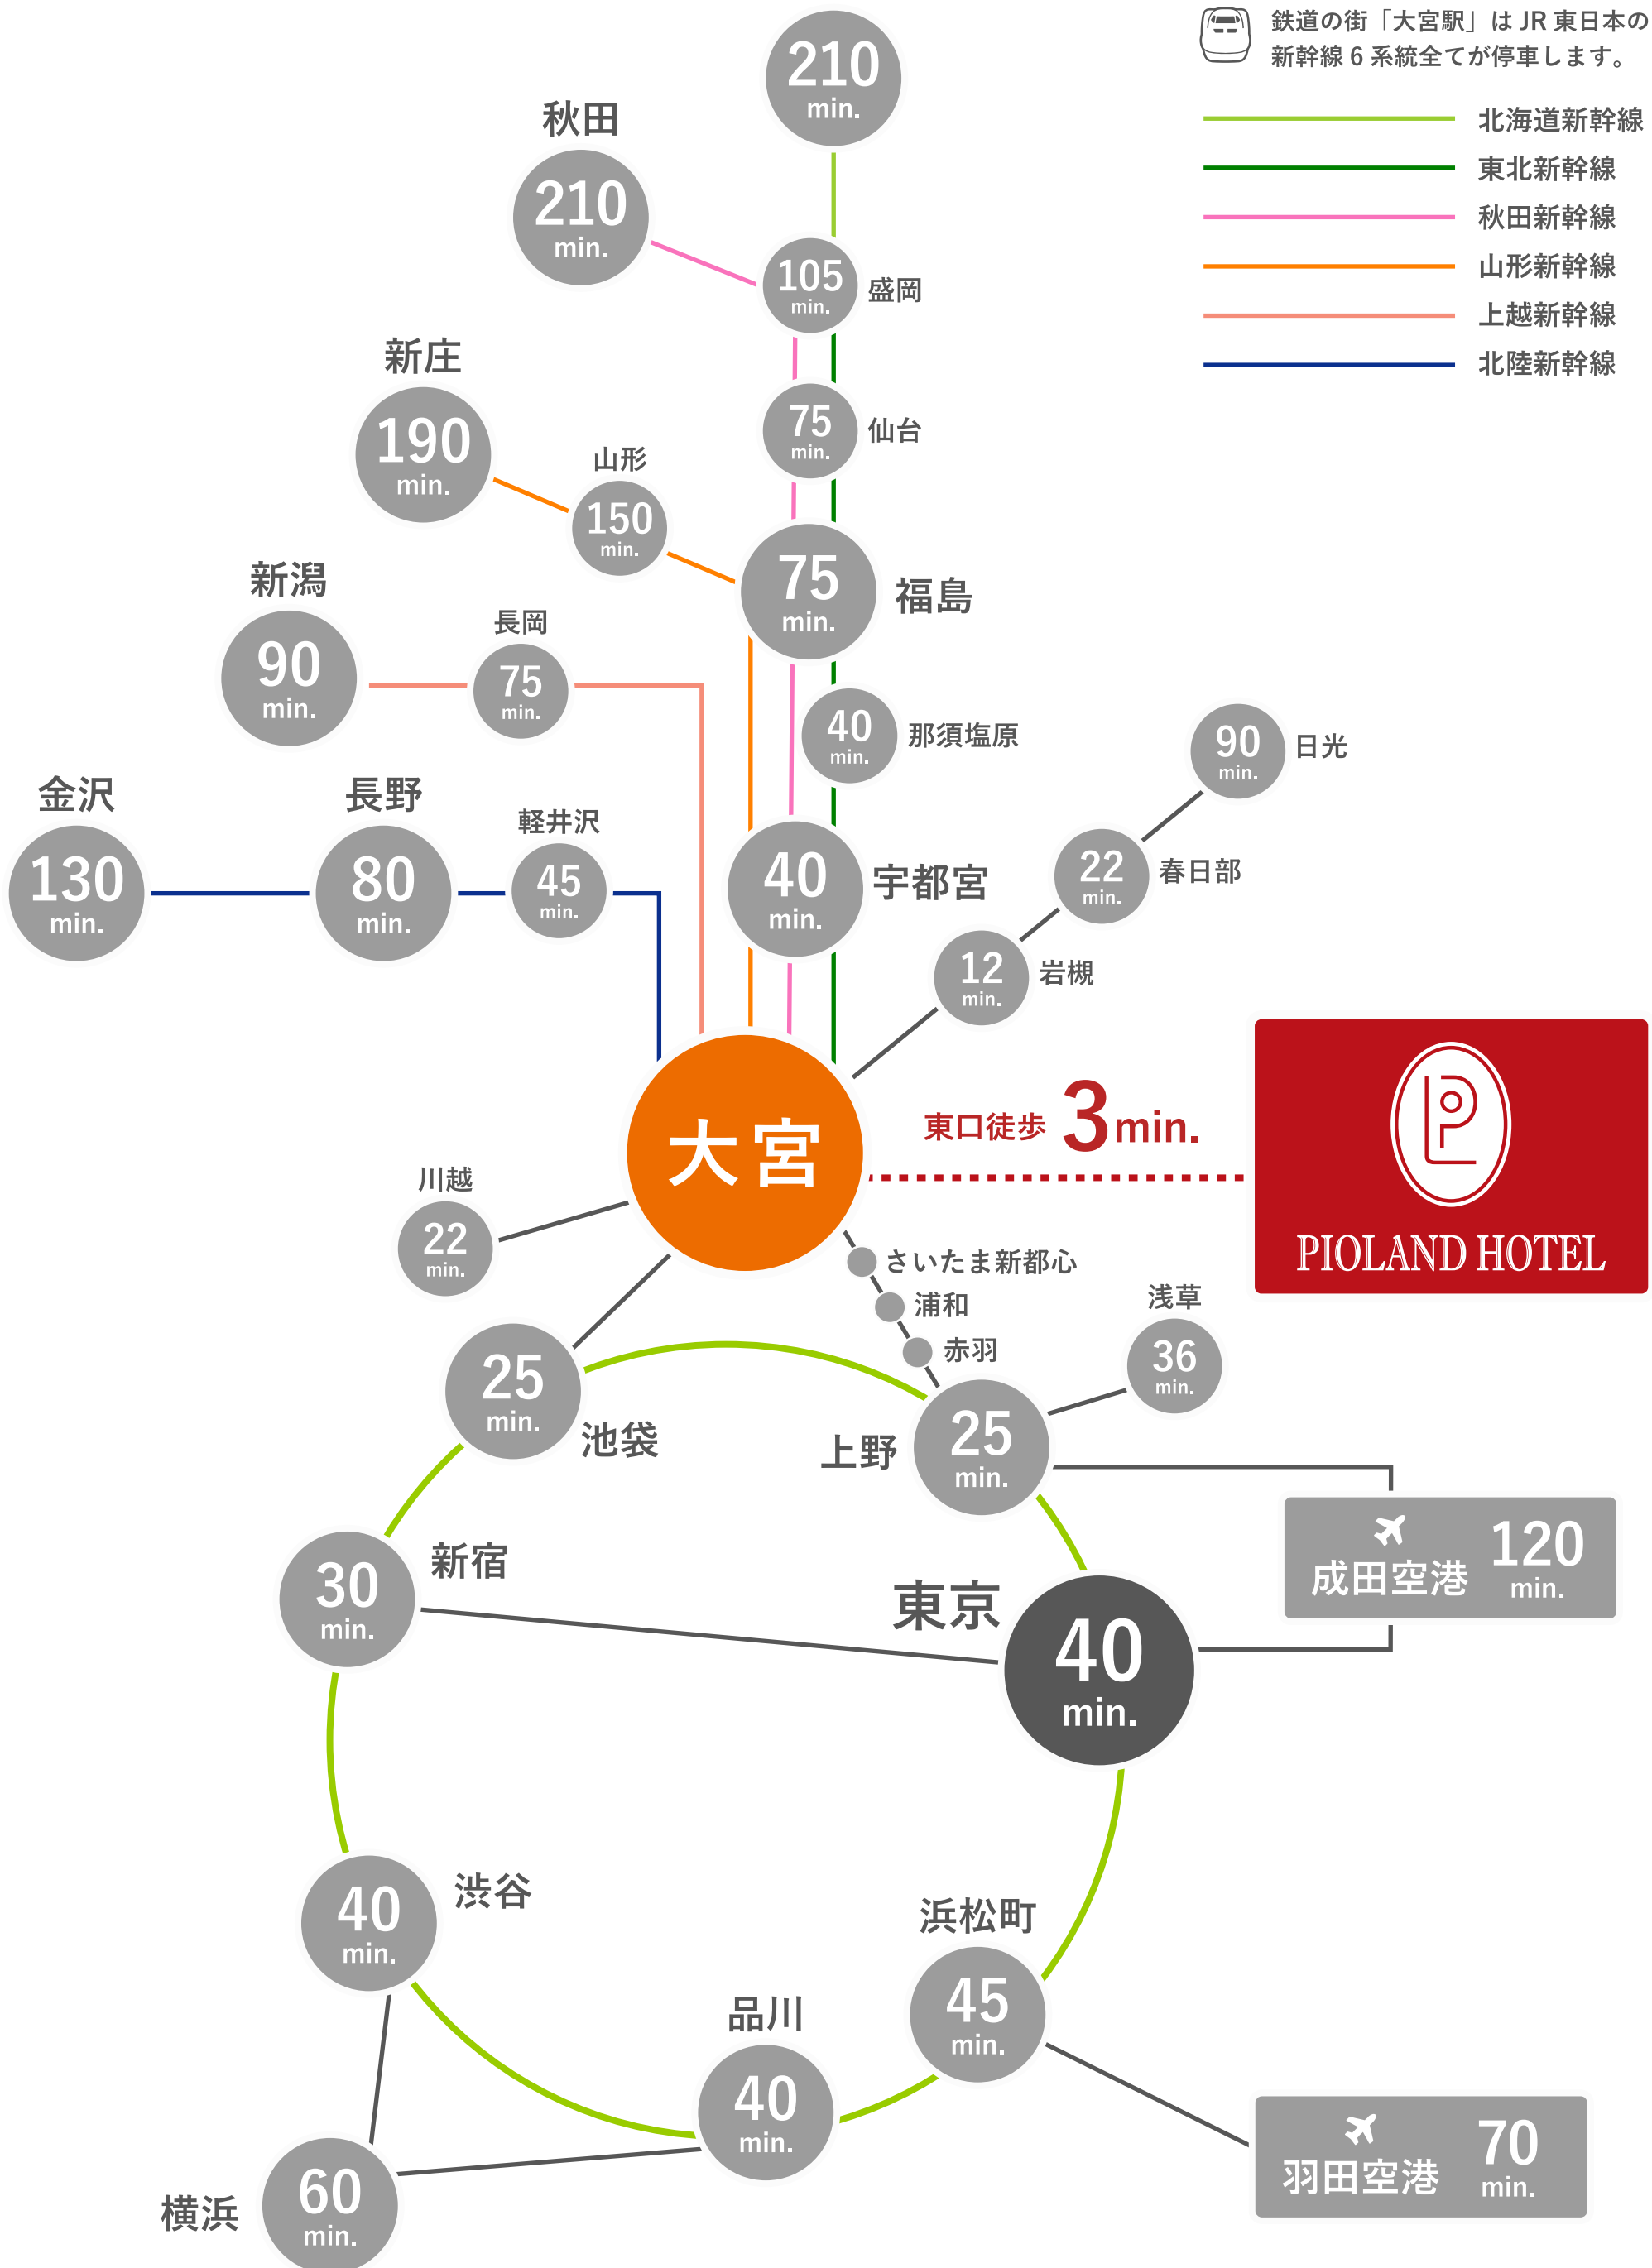

新函館北斗

鉄道の街「大宮駅」はJR東日本の新幹線6系統全てが停車します。

- 北海道新幹線
- 東北新幹線
- 秋田新幹線
- 山形新幹線
- 上越新幹線
- 北陸新幹線

※所要時間は時間帯により前後する可能性があります。